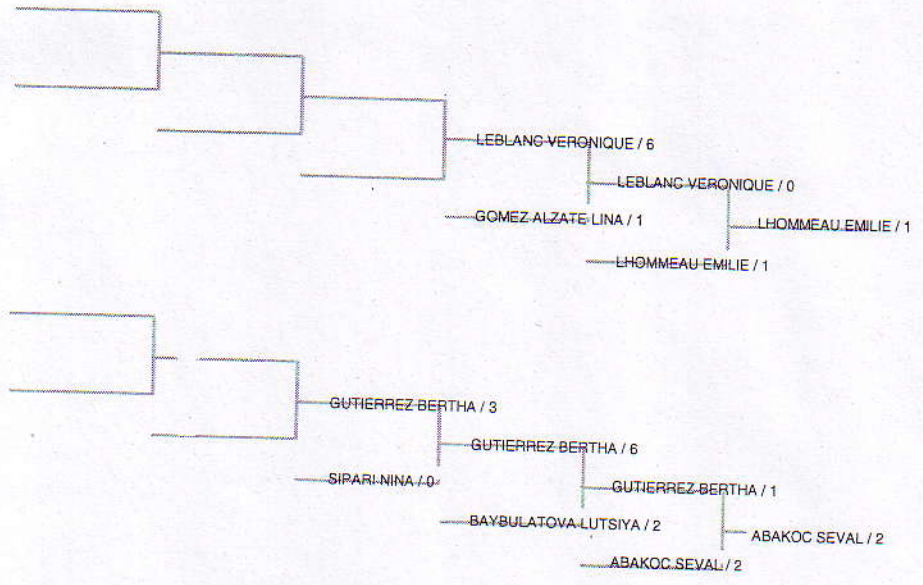

## Senior Moyen -60 Kg Féminin : (18 Par.)

### 20/01/2008 : COUBERTIN

1 - MEDVEDOVA EVA	SVK
2 - YUKO TAKAHASHI	JPN
3 - LHOMMEAU EMILIE	FRAN
3 - ABAKOC SEVAL	TUR
5 - LEBLANG VERONIQUE	CAN
5 - GUTIERREZ BERTHA	MEX
7 - GOMEZ ALZATE LINA	COL
7 - BAYBULATOVA LUTSIYA	UZB