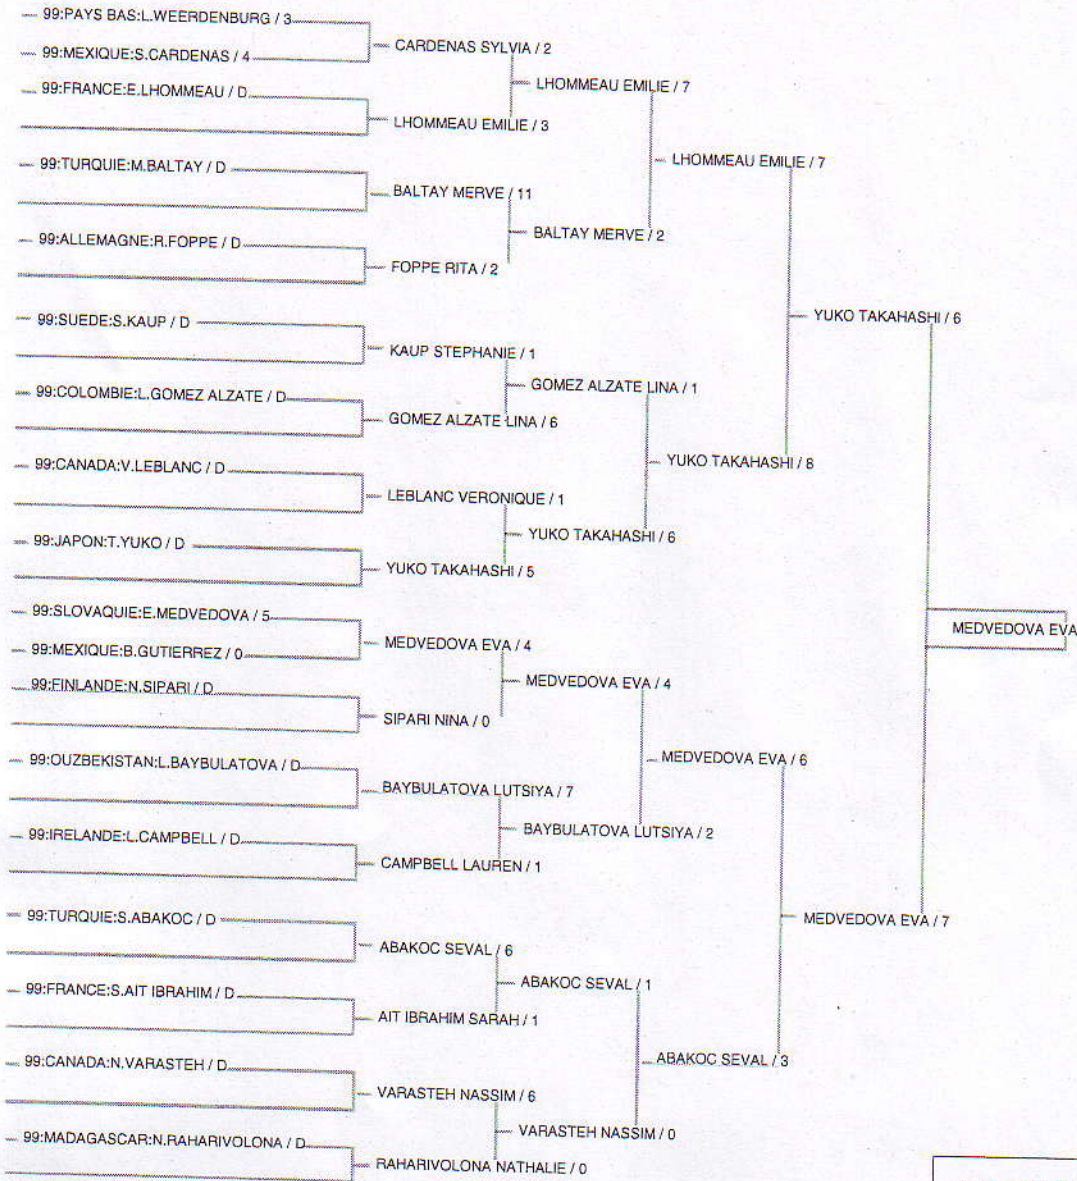

## Senior Moyen -60 Kg Féminin : (18 Par.)

### 20/01/2008 : COUBERTIN

1 - MEDVEDOVA EVA	SVK
2 - YUKO TAKAHASHI	JPN
3 - LHOMMEAU EMILIE	FRAN
3 - ABAKOC SEVAL	TUR
5 - LEBLANG VERONIQUE	CAN
5 - GUTIERREZ BERTHA	MEX
7 - GOMEZ ALZATE LINA	COL
7 - BAYBULATOVA LUTSIYA	UZB